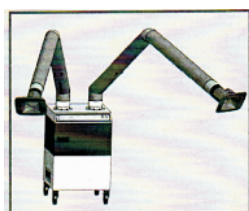

SWELDEX- SIIRRETTÄVÄT SUODATTIMET

PROFI II

HANDY

TEKNISET TIEDOT	SWELDEX SIIRRETTÄVÄT SUODATTAVAT IMURIT			IMURI-PUHALLIN	
	PROFI 1:llä imuvarrella	PROFI 2:lla imuvarrella	Handy	Mobile	
Tilauskoodi	209603 / 4	209703 / 4	209620	209801	209802
Liitäntä	400V / 50Hz / 1,1kW	400V / 50Hz / 1,1kW	230V / 50Hz / 1,6kW	230V / 50Hz / 0,75kW	400V / 50Hz / 0,75kW
Imuteho	1100 m3/h	1100 m3/h	340 m3/h	2000 m3/h	2000 m3/h
Putkisto	Ø150mm /2m/3m/4m	Ø150mm /2m/3m/4m			
Mitat	785x730x950mm	785x730x950mm	300x300x690mm	580x580x750	580x580x750
Paino ilman vartta	n. 106 kg	n. 106 kg	n. 21 kg		

Suodattimen valvonta-automaatiikka ilmoittaa vaihto tarpeen
Laitteet voidaan myös varustaa työkohevalolla sekä automaattikäynnistyksellä

Accessories for SWELDex handy 2

Valovarustus

Varasuodatin

Basic - Profi