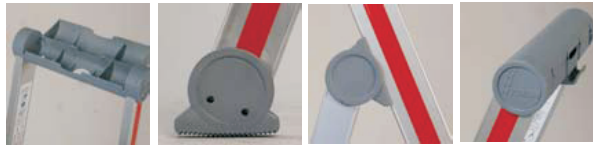

TYÖPORTAAT 4026/ 6026 turvatasoin