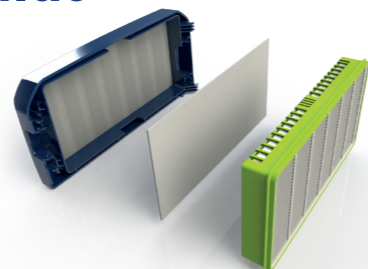

Alhaisemmat kulut

- ⇒ Esi- ja hiukkassuodattimesta koostuva of kustannuksia säästävä suodatinjärjestelmä
- ⇒ Laajapintainen hiukkassuodatin hidastaa suodattimen tukkeutumista kustannustehokkaasti
- ⇒ Suodattimien älykäs vaihto vaihtokonsepti pienentää kuluja