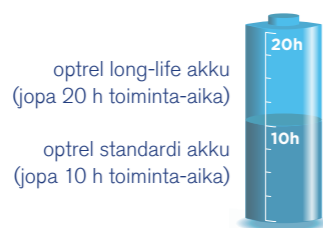

Lisääntynyt tuottavuus

- ⇒ Kahden työvuoron katkeamaton hitsaus prosessi
- ⇒ Työajan tehostuminen
- ⇒ Tehokas akun hallinta luo jopa 20 h toiminta-aajan