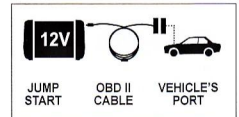

OPTIONAL

OBD II MEMORY SAVER CABLE

cod. 802935