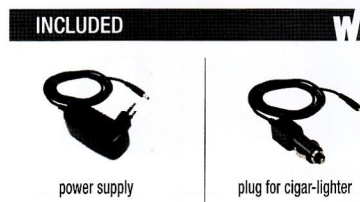

DRIVE PRO 12 JA DRIVE PRO 12/24

Monitoiminen 12V ja 12/24V lithium apukäynnistin.

Elektronisia laitteita kuten tabletteja , älypuhelimia jne. varten on kaksi USB liitosta (1A ja 2,1A).

Korkeatehoiset kolmitahoiset LED-valot, jossa myös S.O.S. hätävalotoiminto.

Laitteessa korkean hyötysuhteen LiPO lithium polymeeri kennot, jotka takaavat nopean ja täydellisen latautumisen. Lataustapahtumaa voi seurata kyljessä olevasta LED-valo sarjasta.

Napaisuuden vaihtosuoja.

Paketti sisältää latauskaapelit, tupakansytytin pistoke- ja seinälatauslaitteen.

TEKNISET TIEDOT	DRIVE		
		PRO 12	PRO 12/24
Tilauuskoodi		829572	829573
Liitäntäjännite	V	50/60Hz	1v. / 240
Kapasiteetti	mAh	12000	24000
Lataus/käynn.jännite	V	lat/käyn.	12 / 12/24
Apustartti	A	max.	1600 / 2000
Apustartti	A	ulos	470 / 500
USB	V/A	ulos	1 + 2,1
Mitat PxLxH	mm	190x80x35	190x80x70
Paino	kg	1,1	1,5