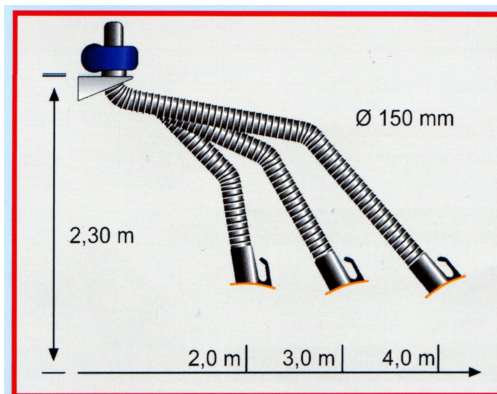

TEKNISET TIEDOT	SWELDEX ARP IMUVARRET						
	Teleskooppi 1,5-2m	Kiinteät 2m	3m	4m	Kiinteät jatkovarrella		
Tilaukoodi	209415	209420	209430	209440	209450	209460	209470
Putkisto Ø	150	150	150	150	150	150	150
Paino ilman vartta	16-18kg	n.17kg	n. 21 kg	n.27 kg	n. 75 kg	n. 79 kg	n. 85 kg

TEKNISET TIEDOT	SWELDEX IMUYKSIKKÖ ABS-VENT	
	Tilaukoodi	209540
Teho	0,75 kW	1,1 kW
Imuteho m3/h	2000	2200