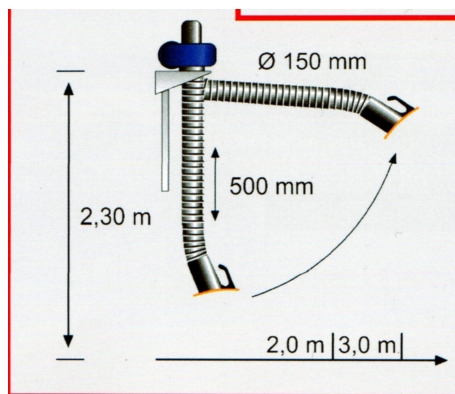

TEKNISET TIEDOT	SWELDEX ARP IMUVARRET						
	Teleskooppi 1,5-2m	Kiinteät 2m	3m	4m	Kiinteät jatkovarrella		
Tilaukoodi	209415	209420	209430	209440	209450	209460	209470
Putkisto Ø	150	150	150	150	150	150	150
Paino ilman vartta	16-18kg	n.17kg	n. 21 kg	n.27 kg	n. 75 kg	n. 79 kg	n. 85 kg

TEKNISET TIEDOT	SWELDEX IMUYKSIKKÖ ABS-VENT	
	Tilaukoodi	209540
Teho	0,75 kW	1,1 kW
Imuteho m3/h	2000	2200