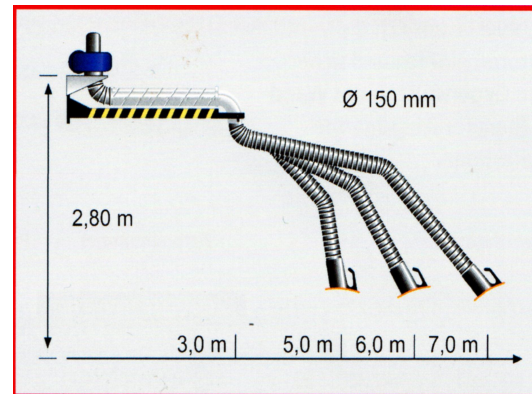

TEKNISET TIEDOT	SWELDEX ARP IMUVARRET						
	Teleskooppi 1,5-2m	Kiinteät 2m	3m	4m	Kiinteät jatkovarrella		
Tilaukoodi	209415	209420	209430	209440	209450	209460	209470
Putkisto Ø	150	150	150	150	150	150	150
Paino ilman vartta	16-18kg	n.17kg	n. 21 kg	n.27 kg	n. 75 kg	n. 79 kg	n. 85 kg

TEKNISET TIEDOT	SWELDEX IMUYKSIKKÖ ABS-VENT	
	Tilaukoodi	209540
Teho	0,75 kW	1,1 kW
Imuteho m3/h	2000	2200