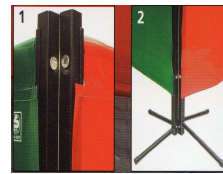

TransEco Kompakt - siirrettävät verhot

- yhdisteltävät ja laajennettavat
- helppo koota, kehikko pulverimaalattu teräs
- verho kuuluu pakettiin

Malli		TransEco 1450 V Kompakt verholla	TransEco 2000 V Kompakt verholla
koodi		475455	475500
kehikko leveys x korkeus	mm	1450 x 1870	2050 x 1870
verho		1 verho hitsatuin ylä - ja ala reunoin	1 verho hitsatuin ylä - ja ala reunoin
leveys x korkeus x paksuus	mm	1400 x 1600 x 0,4	2000 x 1600 x 0,4
paino	kg	9,3	10,5
vapaa tila lattiaan	mm	n. 250	n. 250

476210 Transkit, pyörillä
- kehikko l=2050, k=2000
- verhot 2 x (l=1300 x k=1600)
- paino 18kg

T75 matt

T55

T50

T40

T0

dunkelgrün

eurogrün

Malli		TransFlex 3-osainen verho
koodi		408818
keskimäinen kehikko leveys x korkeus	mm	2100 x 1950
sivuosat 2 kpl leveys x korkeus	mm	800 x 1950
kokonaisleveys	mm	3700
vapaa tila lattiaan	mm	300
verho		3 verhoa hitsatuin ylä - ja ala reunoin
leveys x korkeus x paksuus	mm	1300 x 1600 x 0,4
kiinnitys		metallikoukku 21 kpl
paino	kg	35