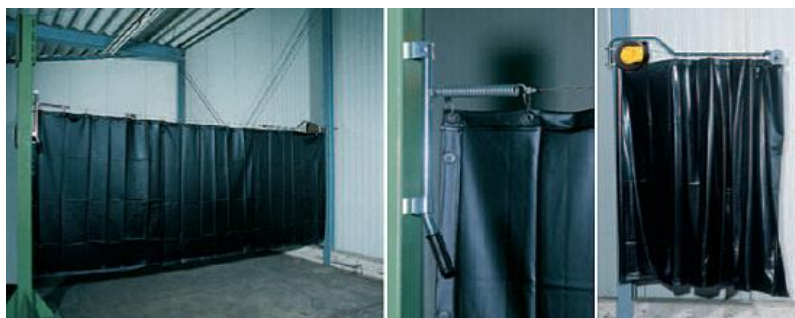

**Kokoon-
vetäytyvä
vaijeri
kela**