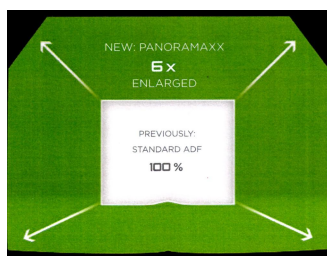

VEGAVIEW 2,5 / 8-12 DIN

PANORAMAXX 2,5 / 5-12 DIN