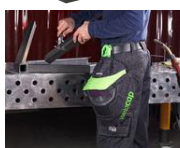

407310 Roiskesuojalevy

- e / OSE malleihin
- 5 kpl / pussi

407420 Roiskesuojalevy

- WeldCap malliin
- 5 kpl / pussi

407350 Roiskesuojalevy

- Solarmatic malliin
- 110 x 86 x 1 mm
- 10 kpl / pussi

407430 Sisäsuojalevy

- WeldCap malliin
- 5 kpl / pussi

407320 Roiskesuojalevy

- p550 malliin
- 5 kpl / pussi

407440 Kangaslippis + suojakankaat

- WeldCap malliin
- 1 kpl / pkt

407360 Sisäsuojalevy

- e640 / Ose malleihin
- 107 x 51 x 1 mm
- 5 kpl / pussi

407450 Nenäsuojus,

- WeldCap malliin
- 2 kpl / pussi

407361 Sisäsuojalevy

- p550/e670/e680 malleihin
- 107 x 55 x 1 mm
- 5 kpl / pussi

407460 Vyökoukku maskeille

- sopii kaikille Optrel maskeille

407370 Diopteri 1,50,

- Ose / Solarmatic malleihin

407510 Värisuojalevy 1A,

- Nova kasettiin
- 108 x 51

407380 Pääpanta,

- e600 / Ose / Solarmatic malleihin

VARAKASETIT

407540 OPTREL e684

407390 Hikinauha,

- kangas,
- 2 kpl / pussi

407540 OPTREL e640

407470 Aloituspaketti,

- WeldCap maskiin
- sisältää :
  - -- 2 roiskesuojalevyä
  - -- 1 sisäsuojalevyä
  - -- 1 nenäsuojus
  - -- 2 patteria CR2032

407565 OPTREL e650