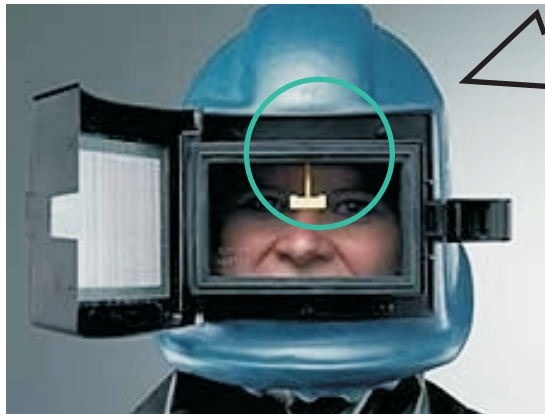

COMMANDER II

COMMANDER II HIEKANPUHALLUSHUPPU

- Luja kumipäällystetty, muottiinvalettu lasikuitukypärä
- COMMANDER- mallissa avattava 90x145mm lasiluukku helpottaa Roiskelasin vaihtamista

- Pitkälle alas ulottuva rinta/hartiasuojus
- Ilmanvirtaus (150-200 l/min) säädettävissä vyössä olevalla venttiilillä
- Vetoketjulla kiinnitetty kaulasuojus estää pölyn tunkeutumisen huppuun

- Rintahartia-suojusta saatavana myös haljasnahkaisena til.no 2495

- COMMANDER-kypärä painaa 2,7kg

COMMANDER II - tilauskoodi 133230

sis. Rinta-hartiasuojuksen, kaulasuojan, ilmaletkun, liittimet, Säätimen, äänenvaimentimen ja vyön